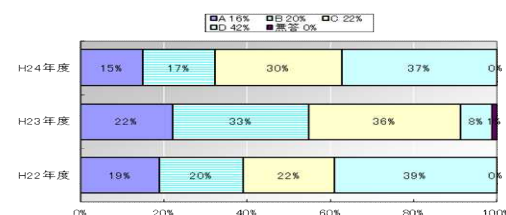

★部活動に積極的に取り組んでいる。

H22…70% H23…75% H24…65%

★人権の大切さを学ぶ機会が多い。

H22…66% H23…68% H24…54%

4. 課題が残る（A+Bが50%以上低下）質問項目の経年比較

★授業でよくコンピューターを使っている。

…H22…39% H23…55% H24…32%

★他の先生が授業参観によく来る。

…H22…38% H23…55% H24…37%

学校教育自己診断 保護者アンケートより

1. 肯定的評価(A+B)が特に高かった(80%以上) 質問項目と経年比較

★豊かな心のあり方を学習している。(道徳)

…H22…50% H23…85% H24…85%

★他の先生が授業参観によく来る。

…H22…52% H23…82% H24…83%

他 ★学校行事は工夫されている。