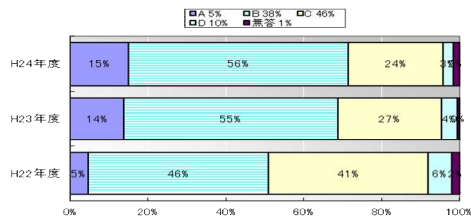

…H22…38% H23…55% H24…37%

学校教育自己診断 保護者アンケートより

1. 肯定的評価(A+B)が特に高かった(80%以上) 質問項目と経年比較

★豊かな心のあり方を学習している。(道徳)

…H22…50% H23…85% H24…85%

★他の先生が授業参観によく来る。

…H22…52% H23…82% H24…83%

他 ★学校行事は工夫されている。

H22…75% H23…77% H24…81%

★環境・国際理解・福祉について

H22…63% H23…79% H24…83%

学習する機会がよくある。

★非常事態の対応が知らされている。

H22…73% H23…75% H24…80%

★設備が壊れたときはすぐ修理される。

H22…56% H23…84% H24…82%

2. 肯定的評価(A+B)が高かった(70%以上) の質問項目の経年比較

★学校へ行くのが楽しい。

…H22…51% H23…69% H24…71%

★通知票の成績の付け方は納得できる。

…H22…52% H23…77% H24…79%

他 ★気軽に相談できる先生がいる。

H22…57% H23…74% H24…74%

★進路の情報提供がよくある。