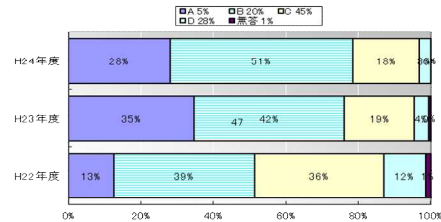

…H22…38% H23…55% H24…37%

学校教育自己診断 保護者アンケートより

1. 肯定的評価(A+B)が特に高かった(80%以上) 質問項目と経年比較

★豊かな心のあり方を学習している。(道徳)

…H22…50% H23…85% H24…85%

★他の先生が授業参観によく来る。

…H22…52% H23…82% H24…83%

他 ★学校行事は工夫されている。

H22…75% H23…77% H24…81%

★環境・国際理解・福祉について

H22…63% H23…79% H24…83%

学習する機会がよくある。

★非常事態の対応が知らされている。

H22…73% H23…75% H24…80%

★設備が壊れたときはすぐ修理される。

H22…56% H23…84% H24…82%

2. 肯定的評価(A+B)が高かった(70%以上) の質問項目の経年比較

★学校へ行くのが楽しい。

…H22…51% H23…69% H24…71%

★通知票の成績の付け方は納得できる。

…H22…52% H23…77% H24…79%

他 ★気軽に相談できる先生がいる。

H22…57% H23…74% H24…74%

★進路の情報提供がよくある。

H22…55% H23…80% H24…79%

★相談には親身になって対応してくれる。

H22…70% H23…75% H24…74%

3. 大きく肯定的評価が伸びた(10%以上) 質問項目の経年比較

★先生はお互い協力している。…H22…65% H23…58% H24…68%

4. 肯定的評価(A+B)が低下した(5%以上低下) 質問項目の経年比較

★人権の大切さを学ぶ機会が多い。

H22…66% H23…79% H24…71%