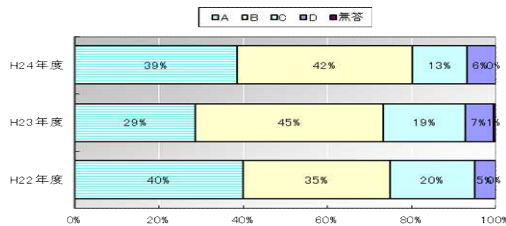

学校教育自己診断 生徒アンケートより

1. 大きく肯定的評価が伸び（10%以上）かつ(A+B)が高かった（70%以上）質問項目の経年比較

★授業を工夫している先生が多い。

…H22…66% H23…67% H24…79%

★相談には親身になって対応してくれる。

…H22…55% H23…53% H24…74%

- 他
- ★気軽に相談できる先生がいる。
 - ★命の大切さを学ぶ機会が多い。
 - ★生徒会活動には積極的に参加している。
 - ★進路の情報提供がよくある。
 - ★実験・観察・実習の時間がたくさんある。

- H22…56% H23…56% H24…79%
- H22…53% H23…56% H24…74%
- H22…51% H23…48% H24…76%
- H22…59% H23…44% H24…71%
- H22…65% H23…43% H24…72%

2. 肯定的評価(A+B)が高かった（70%以上）質問項目と経年比較

★学校へ行くのが楽しい。

…H22…75% H23…74% H24…81%

★いじめや暴力にはよく対応してくれる。

…H22…63% H23…68% H24…71%

- 他
- ★授業はわかりやすい。
 - ★通知票の成績の付け方は納得できる。
 - ★先生はよく意見を聞いてくれる。

- H22…71% H23…65% H24…75%
- H22…71% H23…73% H24…77%
- H22…72% H23…63% H24…74%

3. 昨年度に比べ、肯定的評価(A+B)が10%以上低くなった質問項目の経年比較