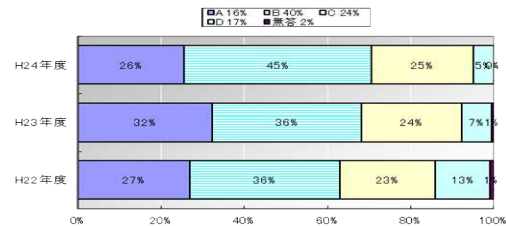

学校教育自己診断 生徒アンケートより

1. 大きく肯定的評価が伸び（10%以上）かつ(A+B)が高かった（70%以上）質問項目の経年比較

★授業を工夫している先生が多い。

…H22…66% H23…67% H24…79%

★相談には親身になって対応してくれる。

…H22…55% H23…53% H24…74%

- 他
- ★気軽に相談できる先生がいる。
 - ★命の大切さを学ぶ機会が多い。
 - ★生徒会活動には積極的に参加している。
 - ★進路の情報提供がよくある。
 - ★実験・観察・実習の時間がたくさんある。

- H22…56% H23…56% H24…79%
- H22…53% H23…56% H24…74%
- H22…51% H23…48% H24…76%
- H22…59% H23…44% H24…71%
- H22…65% H23…43% H24…72%

2. 肯定的評価(A+B)が高かった（70%以上）質問項目と経年比較

★学校へ行くのが楽しい。

…H22…75% H23…74% H24…81%

★いじめや暴力にはよく対応してくれる。

…H22…63% H23…68% H24…71%

- 他
- ★授業はわかりやすい。
 - ★通知票の成績の付け方は納得できる。
 - ★先生はよく意見を聞いてくれる。

- H22…71% H23…65% H24…75%
- H22…71% H23…73% H24…77%
- H22…72% H23…63% H24…74%

3. 昨年度に比べ、肯定的評価(A+B)が10%以上低くなった質問項目の経年比較

★部活動に積極的に取り組んでいる。

H22…70% H23…75% H24…65%

★人権の大切さを学ぶ機会が多い。

H22…66% H23…68% H24…54%

4. 課題が残る（A+Bが50%以上低下）質問項目の経年比較

★授業でよくコンピューターを使っている。

…H22…39% H23…55% H24…32%

★他の先生が授業参観によく来る。