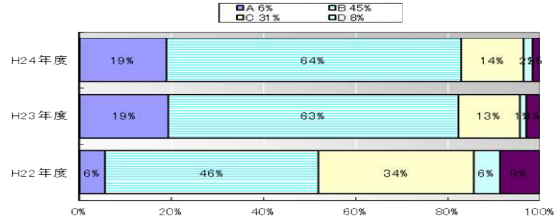

★部活動に積極的に取り組んでいる。

H22…70% H23…75% H24…65%

★人権の大切さを学ぶ機会が多い。

H22…66% H23…68% H24…54%

4. 課題が残る（A+Bが50%以上低下）質問項目の経年比較

★授業でよくコンピューターを使っている。

…H22…39% H23…55% H24…32%

★他の先生が授業参観によく来る。

…H22…38% H23…55% H24…37%

学校教育自己診断 保護者アンケートより

1. 肯定的評価(A+B)が特に高かった(80%以上) 質問項目と経年比較

★豊かな心のあり方を学習している。(道徳)

…H22…50% H23…85% H24…85%

★他の先生が授業参観によく来る。

…H22…52% H23…82% H24…83%

他 ★学校行事は工夫されている。

H22…75% H23…77% H24…81%

★環境・国際理解・福祉について

H22…63% H23…79% H24…83%

学習する機会がよくある。

★非常事態の対応が知らされている。

H22…73% H23…75% H24…80%

★設備が壊れたときはすぐ修理される。

H22…56% H23…84% H24…82%

2. 肯定的評価(A+B)が高かった(70%以上) の質問項目の経年比較

★学校へ行くのが楽しい。

…H22…51% H23…69% H24…71%

★通知票の成績の付け方は納得できる。

…H22…52% H23…77% H24…79%

他 ★気軽に相談できる先生がいる。

H22…57% H23…74% H24…74%

★進路の情報提供がよくある。