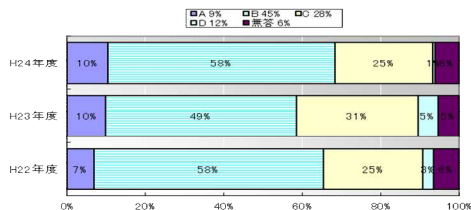

3. 大きく肯定的評価が伸びた(10%以上) 質問項目の経年比較

★先生はお互い協力している。…H22…65% H23…58% H24…68%

4. 肯定的評価(A+B)が低下した(5%以上低下) 質問項目の経年比較

★人権の大切さを学ぶ機会が多い。

H22…66% H23…79% H24…71%

★先生は秘密を守ってくれる。

H22…62% H23…68% H24…60%

★将来の生き方について考える授業がある。 H22…52% H23…67% H24…60%

5. 課題が残る(A+Bが50%以下) 質問項目の経年比較

★自分の考えを発表する機会が多い。

H22…36% H23…43% H24…47%

★授業でよくコンピューターを使っている。 H22…32% H23…38% H24…44%