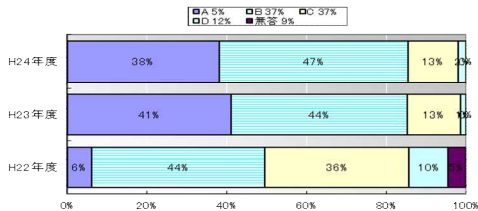

★部活動に積極的に取り組んでいる。

H22…70% H23…75% H24…65%

★人権の大切さを学ぶ機会が多い。

H22…66% H23…68% H24…54%

4. 課題が残る（A+Bが50%以上低下）質問項目の経年比較

★授業でよくコンピューターを使っている。

…H22…39% H23…55% H24…32%

★他の先生が授業参観によく来る。

…H22…38% H23…55% H24…37%

学校教育自己診断 保護者アンケートより

1. 肯定的評価(A+B)が特に高かった(80%以上) 質問項目と経年比較

★豊かな心のあり方を学習している。(道徳)

…H22…50% H23…85% H24…85%

★他の先生が授業参観によく来る。

…H22…52% H23…82% H24…83%

他 ★学校行事は工夫されている。

H22…75% H23…77% H24…81%

★環境・国際理解・福祉について

H22…63% H23…79% H24…83%

学習する機会がよくある。

★非常事態の対応が知らされている。

H22…73% H23…75% H24…80%

★設備が壊れたときはすぐ修理される。

H22…56% H23…84% H24…82%