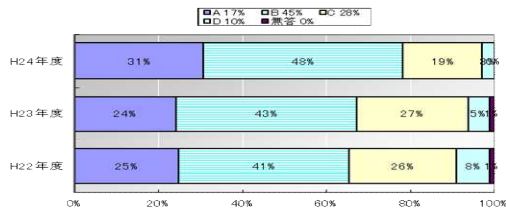

学校教育自己診断 生徒アンケートより

1. 大きく肯定的評価が伸び（10%以上）かつ(A+B)が高かった（70%以上）質問項目の経年比較

★授業を工夫している先生が多い。

…H22…66% H23…67% H24…79%

★相談には親身になって対応してくれる。

…H22…55% H23…53% H24…74%

- 他
- ★気軽に相談できる先生がいる。
 - ★命の大切さを学ぶ機会が多い。
 - ★生徒会活動には積極的に参加している。
 - ★進路の情報提供がよくある。
 - ★実験・観察・実習の時間がたくさんある。

- H22…56% H23…56% H24…79%
- H22…53% H23…56% H24…74%
- H22…51% H23…48% H24…76%
- H22…59% H23…44% H24…71%
- H22…65% H23…43% H24…72%

2. 肯定的評価(A+B)が高かった（70%以上）質問項目と経年比較

★学校へ行くのが楽しい。

…H22…75% H23…74% H24…81%

★いじめや暴力にはよく対応してくれる。

…H22…63% H23…68% H24…71%

- 他
- ★授業はわかりやすい。
 - ★通知票の成績の付け方は納得できる。
 - ★先生はよく意見を聞いてくれる。

- H22…71% H23…65% H24…75%
- H22…71% H23…73% H24…77%
- H22…72% H23…63% H24…74%

3. 昨年度に比べ、肯定的評価(A+B)が10%以上低くなった質問項目の経年比較