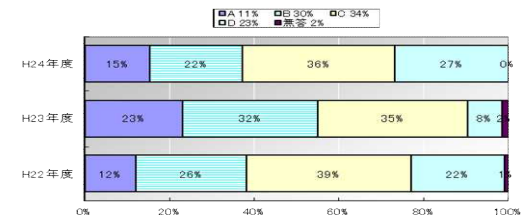

★部活動に積極的に取り組んでいる。

H22…70% H23…75% H24…65%

★人権の大切さを学ぶ機会が多い。

H22…66% H23…68% H24…54%

4. 課題が残る（A+Bが50%以上低下）質問項目の経年比較

★授業でよくコンピューターを使っている。

…H22…39% H23…55% H24…32%

★他の先生が授業参観によく来る。

…H22…38% H23…55% H24…37%

学校教育自己診断 保護者アンケートより

1. 肯定的評価(A+B)が特に高かった(80%以上) 質問項目と経年比較

★豊かな心のあり方を学習している。(道徳)

…H22…50% H23…85% H24…85%

★他の先生が授業参観によく来る。

…H22…52% H23…82% H24…83%

他 ★学校行事は工夫されている。