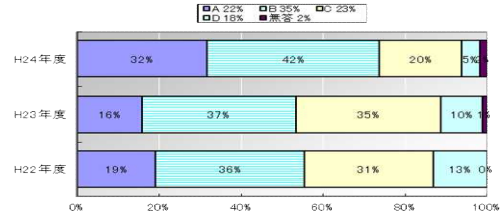

学校教育自己診断 生徒アンケートより

1. 大きく肯定的評価が伸び（10%以上）かつ(A+B)が高かった（70%以上）質問項目の経年比較

★授業を工夫している先生が多い。

…H22…66% H23…67% H24…79%

★相談には親身になって対応してくれる。

…H22…55% H23…53% H24…74%

- 他
- ★気軽に相談できる先生がいる。
 - ★命の大切さを学ぶ機会が多い。
 - ★生徒会活動には積極的に参加している。
 - ★進路の情報提供がよくある。
 - ★実験・観察・実習の時間がたくさんある。

- H22…56% H23…56% H24…79%
- H22…53% H23…56% H24…74%
- H22…51% H23…48% H24…76%
- H22…59% H23…44% H24…71%
- H22…65% H23…43% H24…72%

2. 肯定的評価(A+B)が高かった（70%以上）質問項目と経年比較

★学校へ行くのが楽しい。

…H22…75% H23…74% H24…81%

★いじめや暴力にはよく対応してくれる。

…H22…63% H23…68% H24…71%

- 他
- ★授業はわかりやすい。
 - ★通知票の成績の付け方は納得できる。
 - ★先生はよく意見を聞いてくれる。

- H22…71% H23…65% H24…75%
- H22…71% H23…73% H24…77%
- H22…72% H23…63% H24…74%

3. 昨年度に比べ、肯定的評価(A+B)が10%以上低くなった質問項目の経年比較